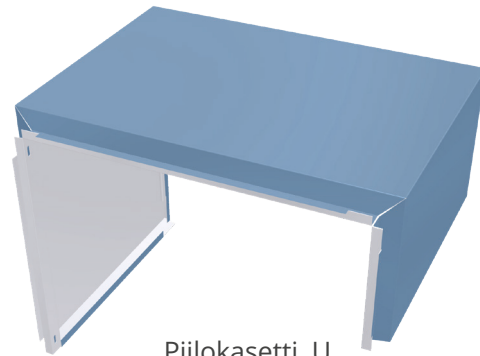

Piilokasetti, kulma

Piilokasetti, U

OMINAISUUDET

Käyttökohteet	Sisä- ja ulkopinnat
Kasetit	Kulma ja U
Kiinnitys	Piilo
Perforointi	Saatavilla

MITAT

Leveys	Asiakkaan mittojen mukaan
Korkeus	Asiakkaan mittojen mukaan
Syvyys á	30 mm
Sauma á	10, 15, 20, 25 tai 30 mm